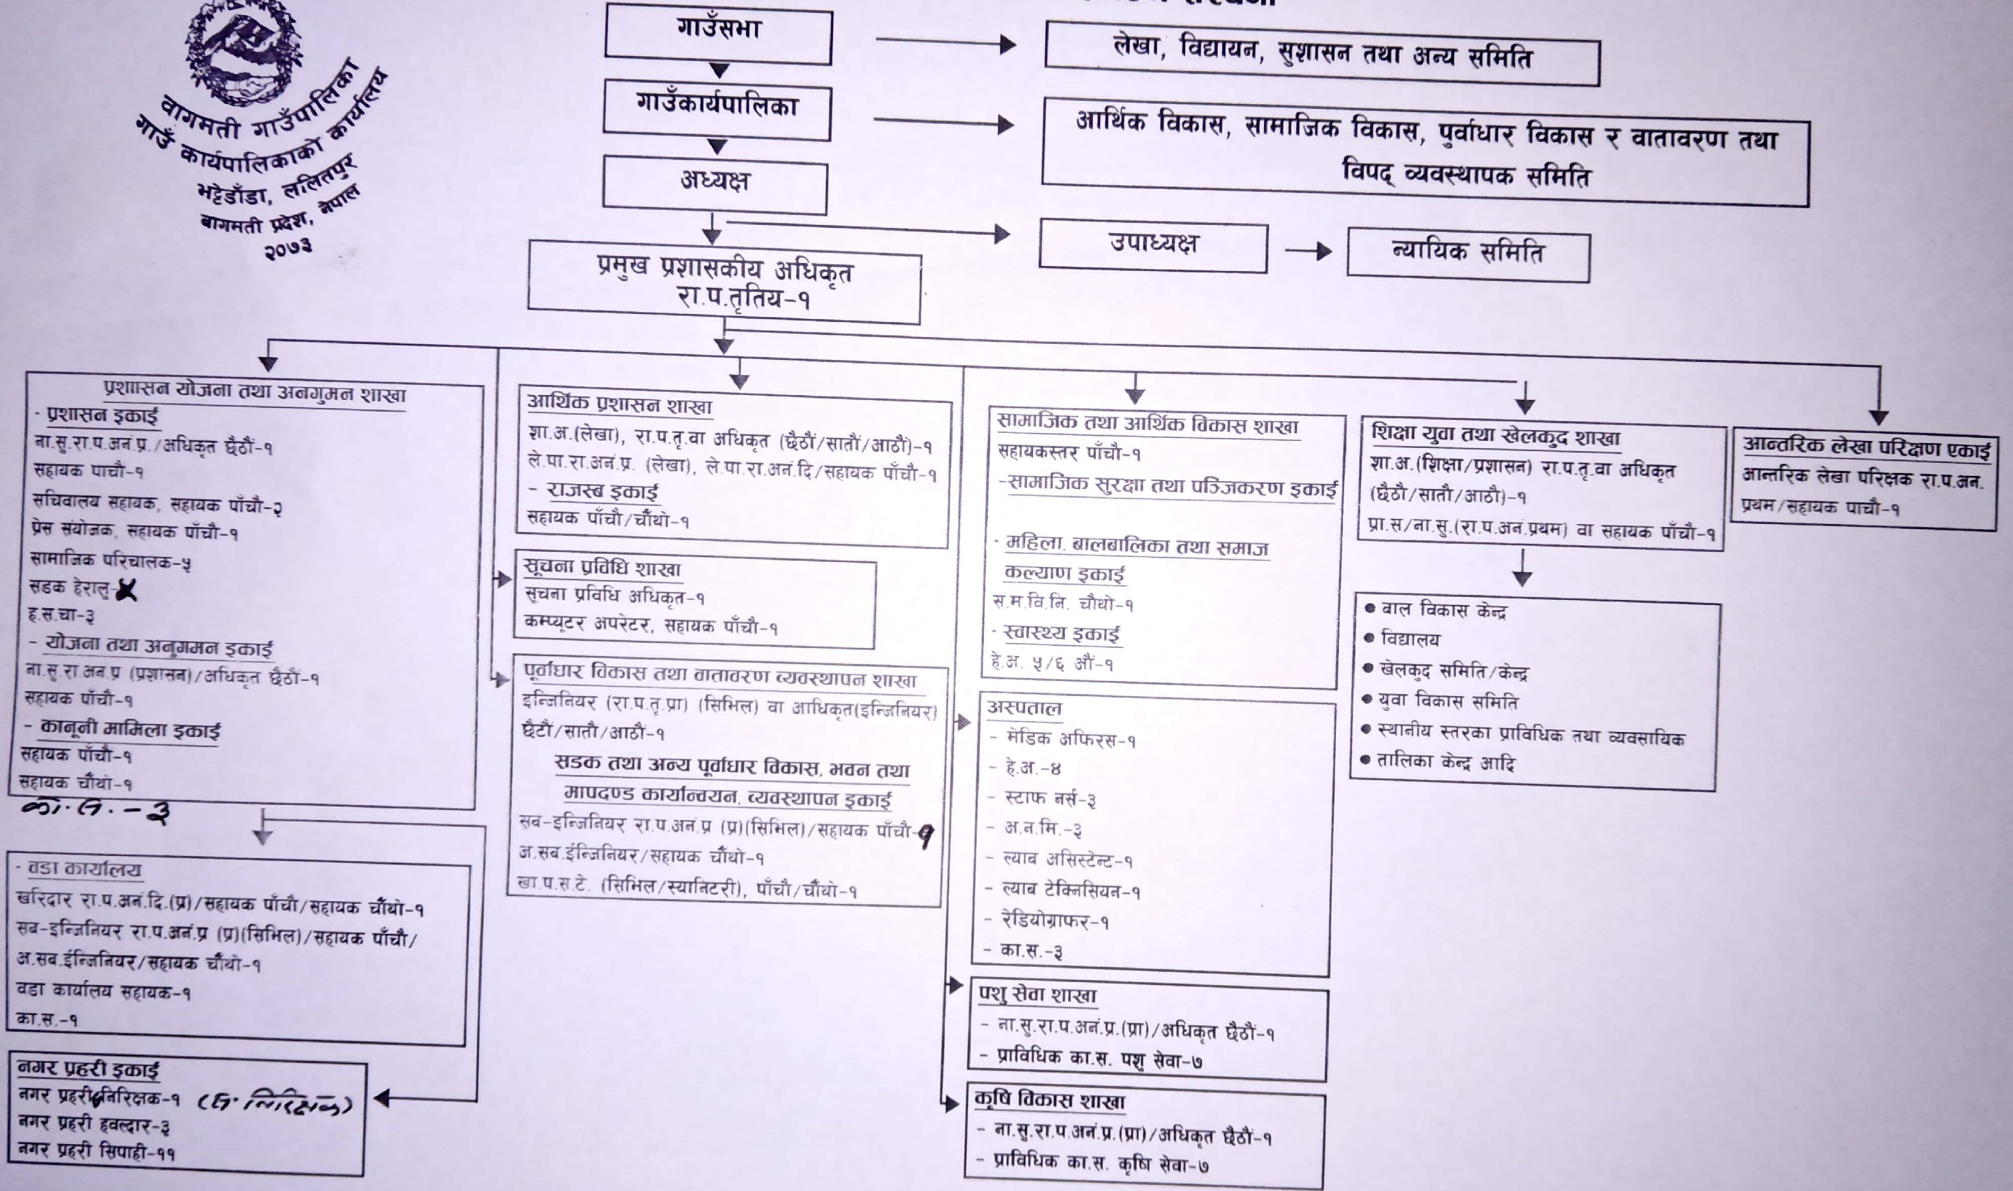

वागमती गाउँपालिकाको संगठन संरचना

नोट: स्वास्थ्य शाखा, कृषि शाखा, पशु सेवा शाखा तर्फका कर्मचारीहरूको दरबन्दी सम्बन्धित संघीय मन्त्रालयले तोके बमोजिम रहनेछ ।